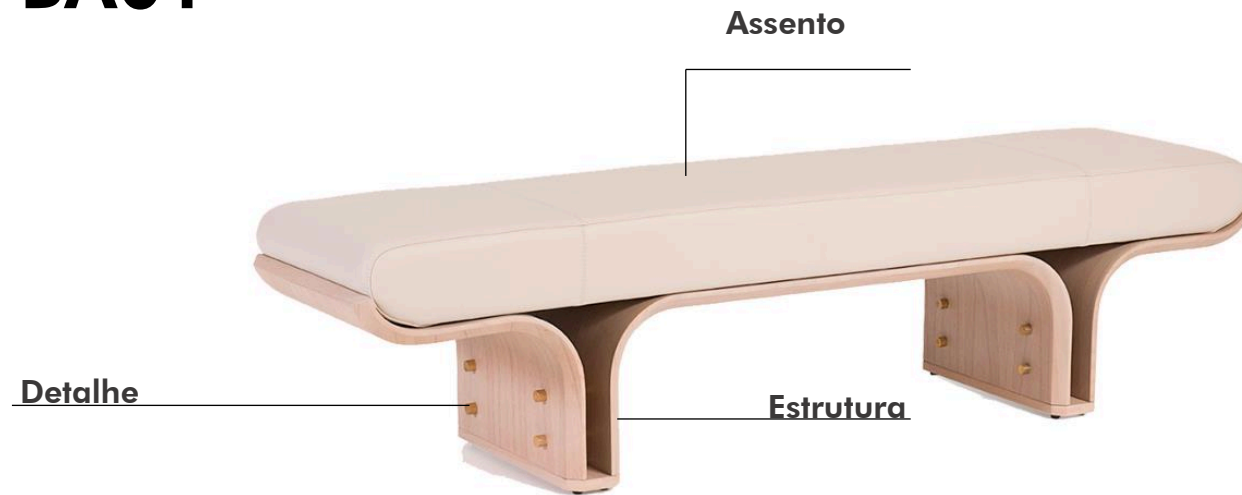

BANCO BA01

Designer: Studio Mapa.

Assento: Estofado.

Estrutura: Laminado ou pintado.

Detalhe: Bronze, dourado, ônix.

MEDIDAS

1.63m X 0.46m X 0.46H

1.80m X 0.46m X 0.46H