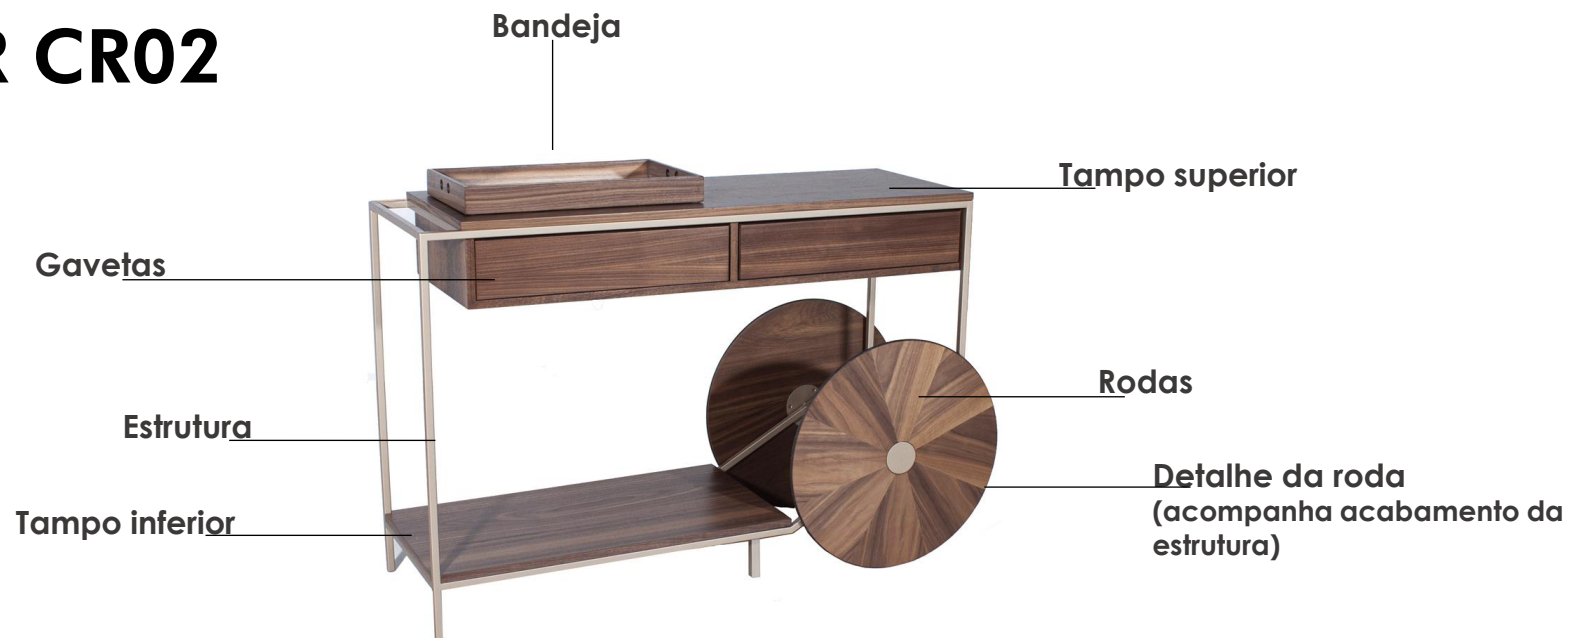

CARRO BAR CR02

Designer: Tascieny Brandão.

Tampo superior/inferior: Laminado, pintado ou madeira Tauari.

Gavetas: Laminado, pintado ou madeira Tauari.

Bandeja: Laminado, pintado ou madeira Tauari.

Fundo da bandeja: Espelho prata ou recouro.

Estrutura: Pintado.

Rodas: Laminado, pintado ou madeira Tauari.

MEDIDAS

1.25m X 0.48m X 0.81H

1.60m X 0.48m X 0.81H