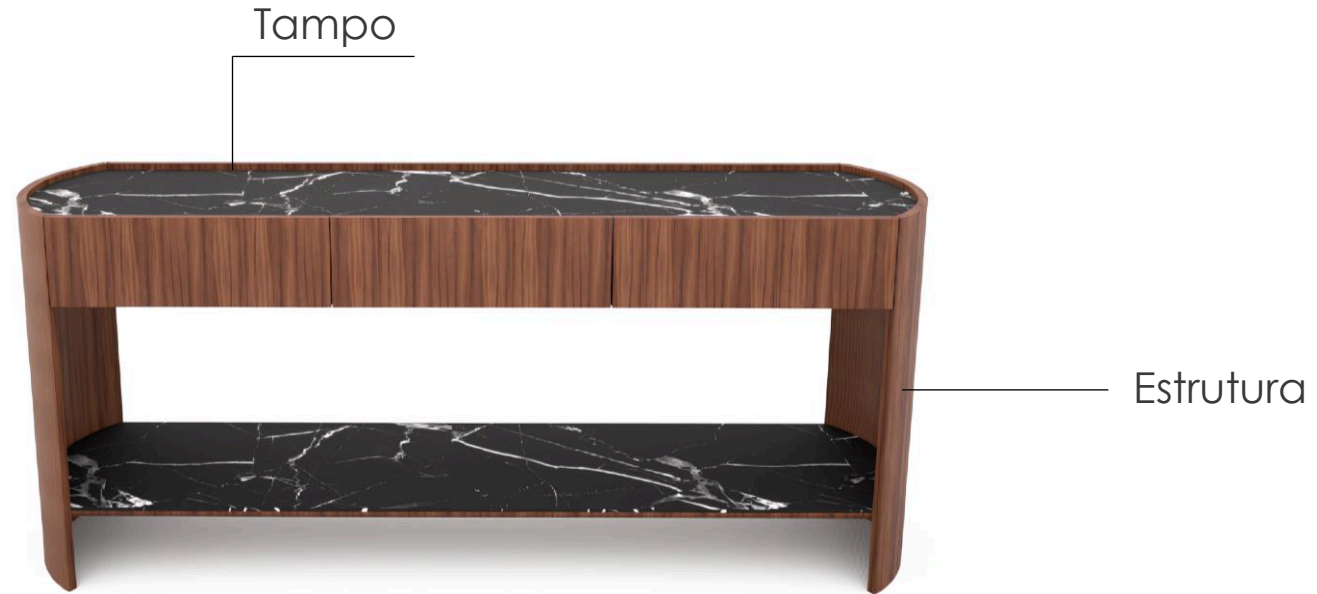

APARADOR MOD125

Designer: Paulo Sartori.

Tampo: Cristal ou mármore.

Estrutura: Laminado ou laqueado.

Interno gaveta: Tecido.

MEDIDAS

1.80m X 0.46m X 0.77H

2.00m X 0.46m X 0.77H

2.20m X 0.46m X 0.77H

2.40m X 0.46m X 0.77H