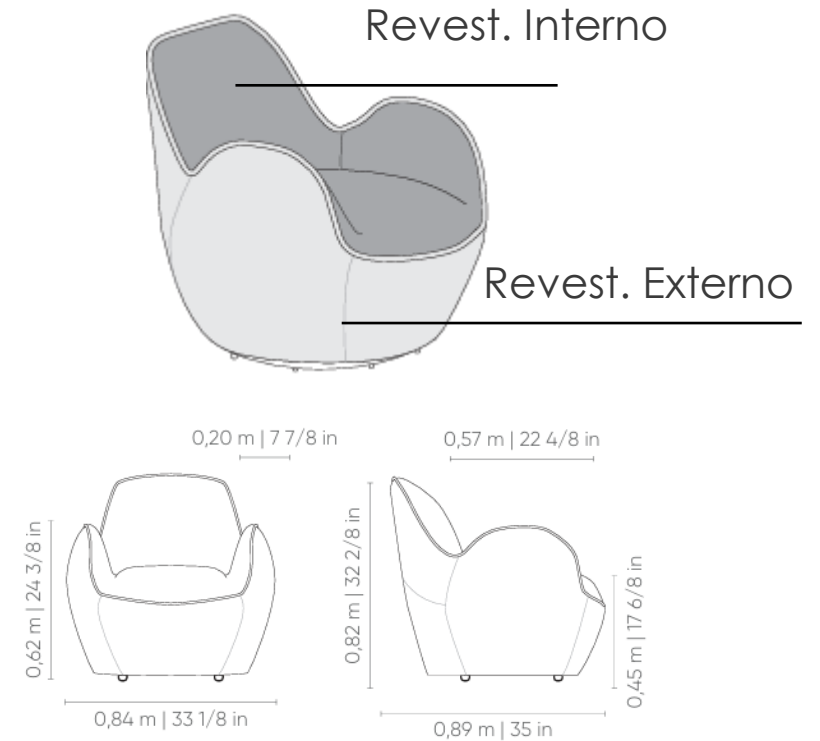

# Poltrona P060

IMAGEM ILUSTRATIVA

**Designer:** Studio BW.

**Característica:** Fixa ou Giratória.

**Revest. Interno:** tecidos/ Faixa Couro / Tec. Fornecido.

**Revest. Externo:** tecidos/ Couro / Tec. Fornecido.

**Assento:** Fixo, com costura em debrum.

**Encosto:** Fixo, com costura em debrum.

**Braços:** Fixo, com costura em debrum.

Junção do braço com encosto com fechamento em zíper.

**Base:** Fixa, com pés em polipropileno injetado na cor preto, ou base giratória, em aço carbono na cor MTX preto.

**Medidas:**

0.84m X 0.89m X 0.82H