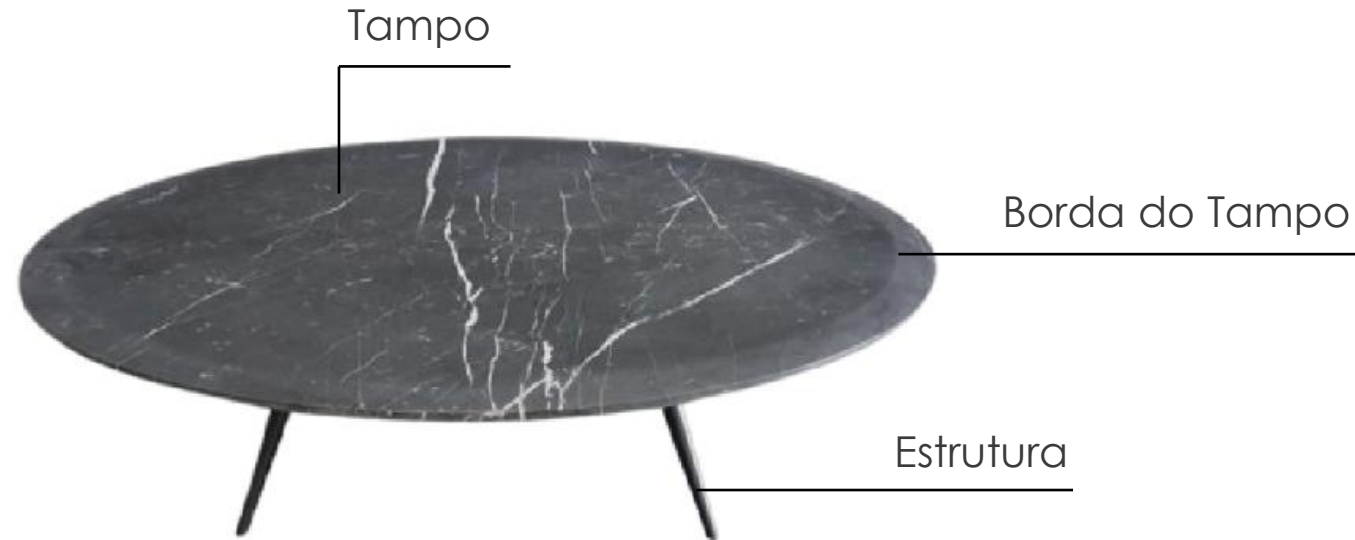

Mesa de Centro MC46

IMAGEM ILUSTRATIVA

Designer: Studio BW.

Tampo: MDF 15mm laminado, pintado, cristal ou mármore.

Borda do Tampo: Boleado (somente marmore), chanfrado, chanfrado invertido ou reto.

Estrutura: Aço carbono pintado.

Obs: Não permite laminação na estrutura.

Medidas:

Diam. 0.80m X 0.30H

Diam. 0.90m X 0.30H

Diam. 1,00m X 0.30H

Diam. 1,10m X 0.30H

Medidas:

Diam. 1,20m X 0.30H

Diam. 1,30m X 0.30H

Diam. 1,40m X 0.30H

Diam. 1,50m X 0.30H